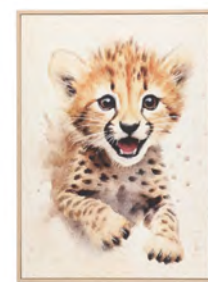

Wall art pup 50x70 cm display
Taulu pentu 50x70 cm display

Wall pictures are a quick and easy way to liven up your home and add personality to your interior. Clean with a duster. **Size:** 52x3x72 cm. **Colour:** multicolor/frame natural. **Material:** canvas, MDF, PS, iron.

Taulut ovat helppo ja nopea tapa elävöittää kotia ja tuoda persoonallisuutta sisustukseen. Puhdistetaan pölyhuiskalla. **Mitat:** 52x3x72 cm. **Väri:** monivärinen/kehys natural. **Materiaali:** canvas, MDF, PS, metalli.

643144
6 / 72